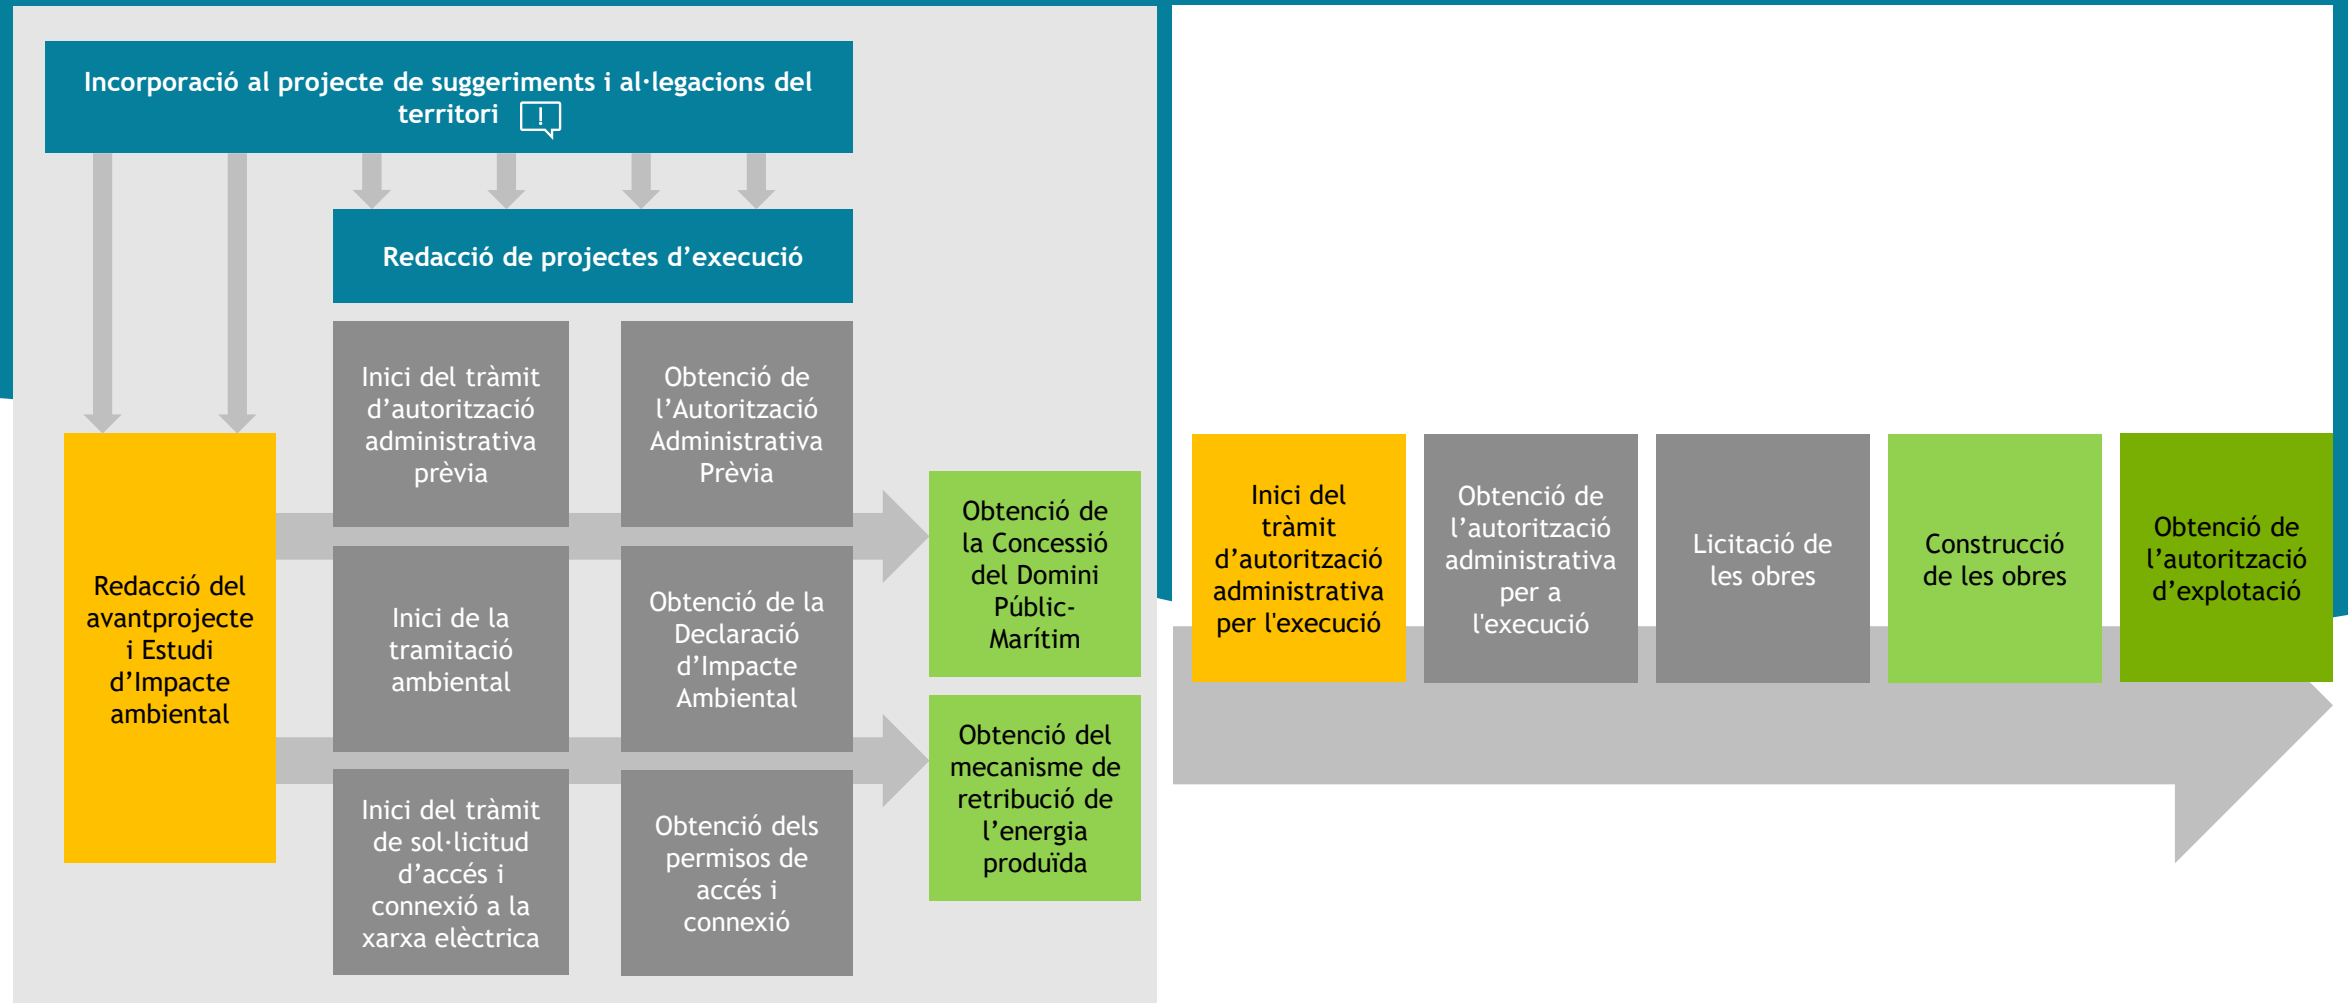

Calendari estimat de desenvolupament i tramitació administrativa

Fase de desenvolupament
De 2021 a 2023 (termini estimat)

Fase d'execució
De 2023 a 2026 (termini estimat)

L'avantprojecte del parc és un punt de partida i no constitueix el projecte definitiu. En aquest sentit, i fins a la finalització de la fase de desenvolupament prevista per a l'any 2023, és susceptible d'enregistrar les modificacions i noves aportacions que es derivin del diàleg amb els diversos agents territorials.